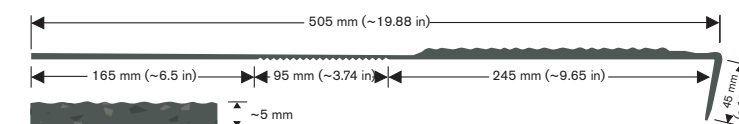

norament satura stairtreads

Art. 479 - width 1285 mm (~50.59 in)