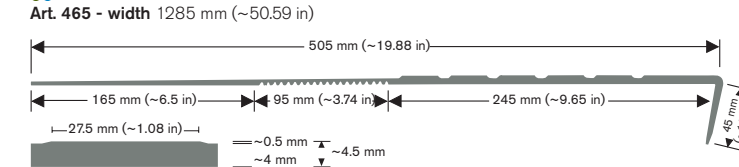

0884 DUST GREY

0882 PLATINUM GREY

0749 STONE GREY

0716 SLATE GREY

0702 BLACK

norament round stairtreads

Art. 465 - width 1285 mm (~50.59 in)

norament satura stairtreads